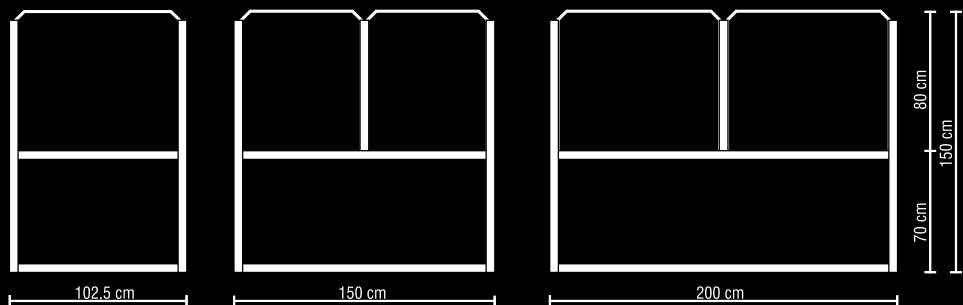

Modulsystem
„Lyon“ H 135 cmModulsystem
„Mailand“ H 135 cmModulsystem
„Venedig“ H 150 cmModulsystem
„München“ H 150 cm

Modulsystem
„Sylt“ H 100 cm
Oben klappbar
Geschlossen

Modulsystem
„Sylt“ H 150 cm
Oben klappbar
Geöffnet

Modulsystem
„Dublin“ H 135 cm

Modulsystem
„London 2“ H 150 cm

Modulsystem
„Belfast“ H 150 cm
Oben ohne Profil

ATHEN

BERLIN

LONDON

PARIS

ROM