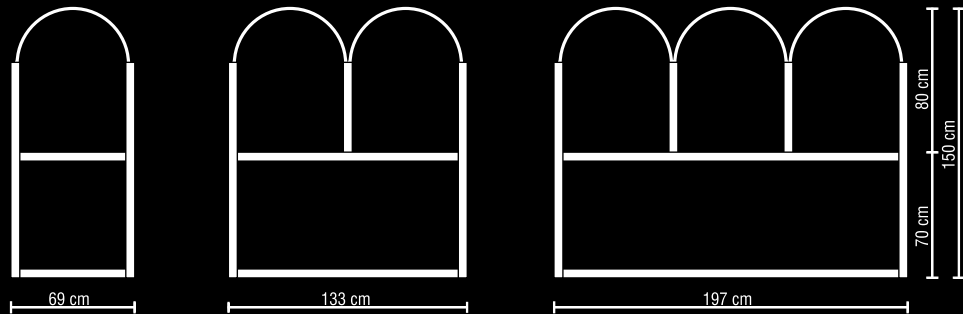

Beispiel:

Artikelnummer "W.200.5002.SG-G" - Modell Wien B 200 cm in Farbe RAL 5002 ultramarinblau mit Sicherheits-Glas und geraden Ecken

Artikelnummer "W.200.5002.SG-R" - Modell Wien B 200 cm in Farbe RAL 5002 ultramarinblau mit Sicherheits-Glas und abgerundeten Ecken

Modulsystem
„Lyon“ H 135 cmModulsystem
„Mailand“ H 135 cmModulsystem
„Venedig“ H 150 cmModulsystem
„München“ H 150 cm

Modulsystem
„Sylt“ H 100 cm
Oben klappbar
Geschlossen

Modulsystem
„Sylt“ H 150 cm
Oben klappbar
Geöffnet

Modulsystem
„Dublin“ H 135 cm

Modulsystem
„London 2“ H 150 cm

Modulsystem
„Belfast“ H 150 cm
Oben ohne Profil

ATHEN

BERLIN

LONDON

PARIS

ROM