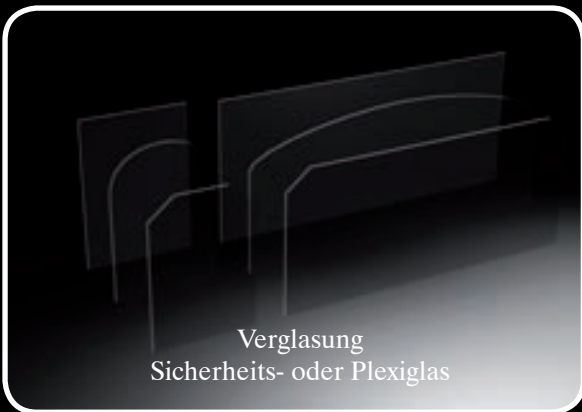

WINDBREAKER.

DAS SCHUTZSCHILD FÜR IHRE TERRASSE

Die perfekte Modulbauweise -
 konzipiert für hohe Windbelastungen.
 Der Aufbau der WindBreaker Windschutzsysteme erfolgt einfach und schnell durch die
 flexible und intelligente Modulbauweise der einzelnen Elemente.
 Die Module sind in der Gesamthöhe von 1600 mm, in
 4 verschiedenen Breiten, sowie in verschiedenen Ordnungsfarben nach RAL lieferbar.
 Andere Größen und Farben auf Anfrage.

Profile:
 Aluminium, RAL pulverbeschichtet

Verglasung:
 wahlweise klares Plexiglas, oder Sicherheits-Glas

Unterflächen:
 standard Vollkunststoff, auf Wunsch Plexiglas
 oder Sicherheits-Glas mit Beschriftungsmöglichkeit