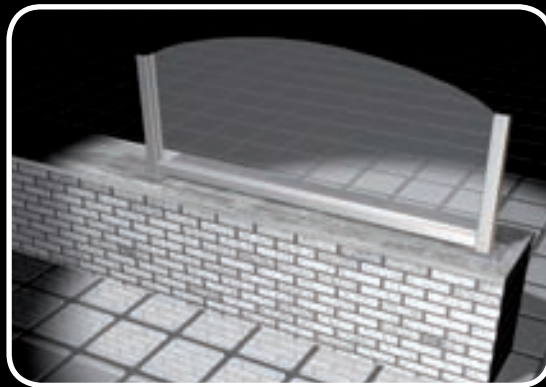

Profile:

Aluminium RAL pulverbeschichtung

Verglasung:

wahlweise klares Plexiglas, oder Sicherheits-Glas

Unterflächen:

standard Vollkunststoff, auf Wunsch Plexiglas
oder Sicherheits-Glas

ATHEN

BERLIN