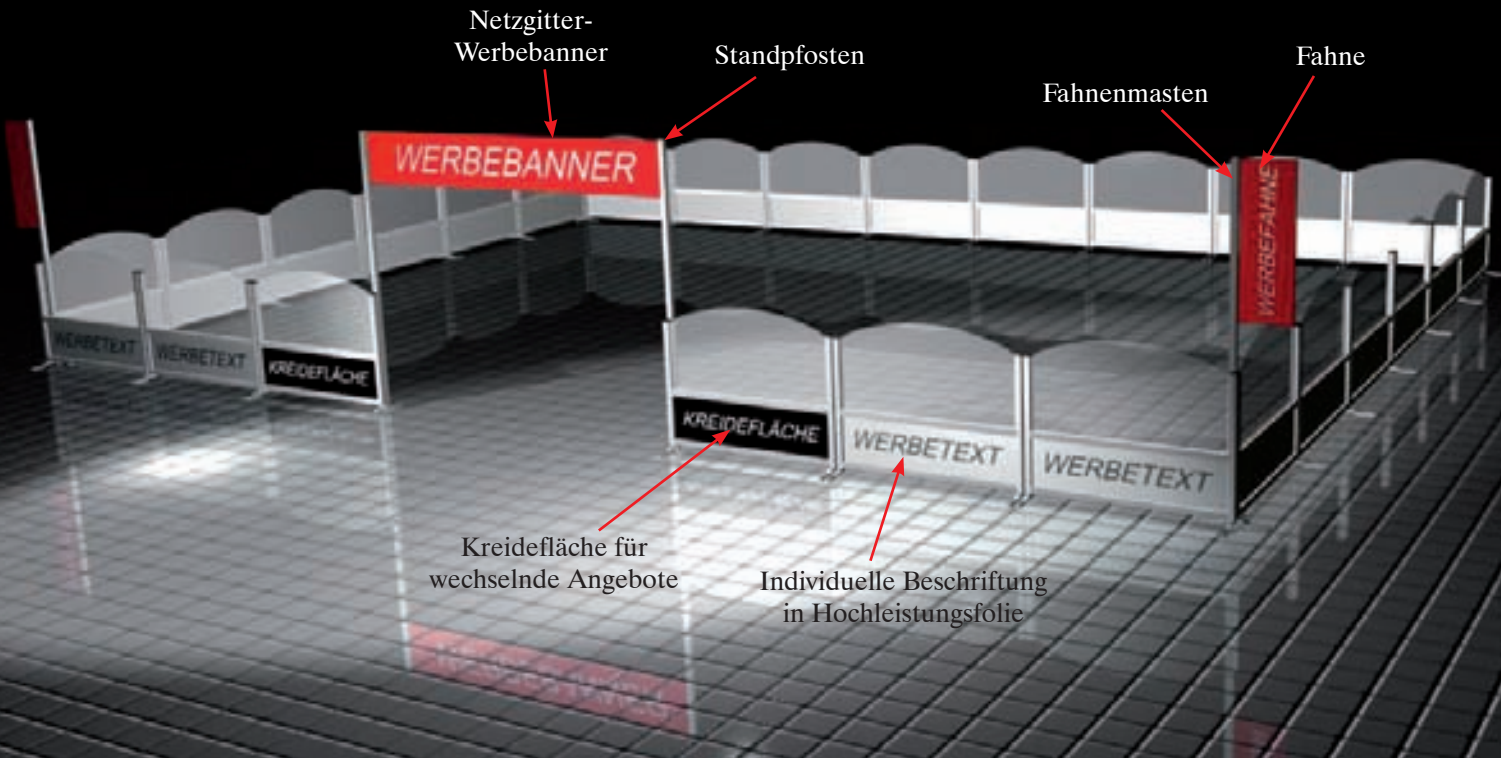

Modulsystem
„Dublin“ H 135 cm

Modulsystem
„London 2“ H 150 cm

Modulsystem
„Belfast“ H 150 cm
Oben ohne Profil

ATHEN

BERLIN

LONDON

PARIS

ROM

Bodenausleger, gerade

Wandhalterung

Scharnier

Schraubverbinder

AUSSTATTUNG

bei Bestellung RAL - Farbe angeben	
Bodenplatte	BP.0000.01
Bodenausleger	BA.0000.01
Bodenausleger, gerade	BA.0000.02
Wandhalterung	WH.0000.01
Scharnier	SC.0000.01
Schraubverbinder	SV.0000.01