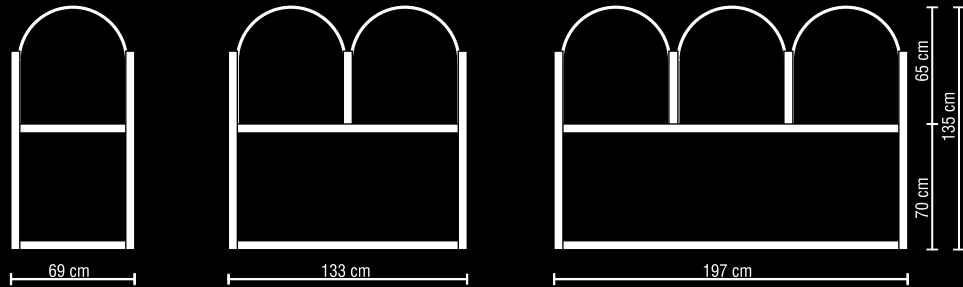

Beispiel:

Artikelnummer "W.200.5002.SG-G" - Modell Wien B 200 cm in Farbe RAL 5002 ultramarinblau mit Sicherheits-Glas und geraden Ecken

Artikelnummer "W.200.5002.SG-R" - Modell Wien B 200 cm in Farbe RAL 5002 ultramarinblau mit Sicherheits-Glas und abgerundeten Ecken

Modulsystem
„Lyon“ H 135 cmModulsystem
„Mailand“ H 135 cmModulsystem
„Venedig“ H 150 cmModulsystem
„München“ H 150 cm

Modulsystem
„Sylt“ H 100 cm
Oben klappbar
Geschlossen

Modulsystem
„Sylt“ H 150 cm
Oben klappbar
Geöffnet

Modulsystem
„Dublin“ H 135 cm

Modulsystem
„London 2“ H 150 cm

Modulsystem
„Belfast“ H 150 cm
Oben ohne Profil

ATHEN

BERLIN

LONDON

PARIS

ROM