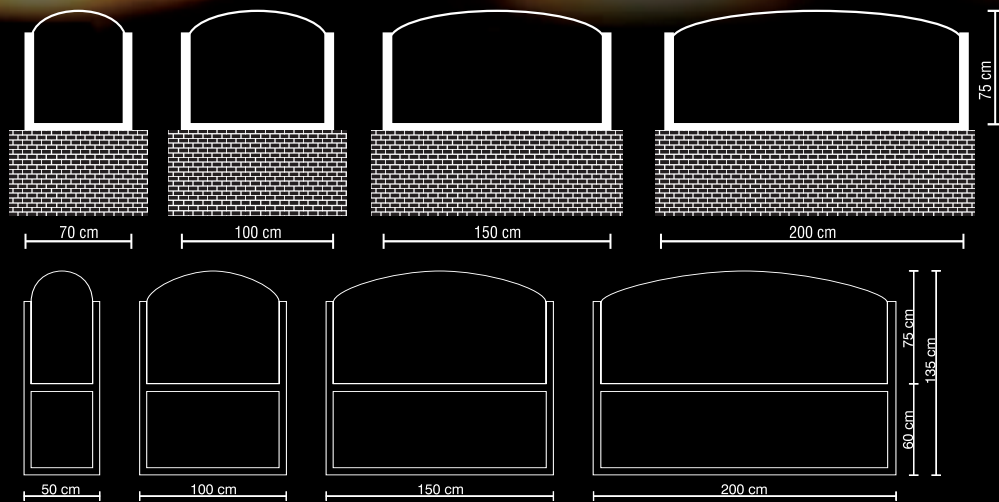

LONDON

PARIS

ROM

MADRID

WIEN

SONDERMAßE

MODULSYSTEM PARIS - H 1350 mm								
Verglasung mit	Sicherheits-Glas	Plexiglas	Sicherheits-Glas	Plexiglas	Sicherheits-Glas	Plexiglas	Sicherheits-Glas	Plexiglas
Farben/Maße in mm	MODUL B 2000		MODUL B 1500		MODUL B 1000		MODUL B 700	
RAL 5002 ultramarinblau RAL 6005 moosgrün RAL 3020 verkehrsrot RAL 3005 weinrot RAL 8004 kupferbraun RAL 1014 elfenbein RAL 9010 reinweiß RAL 9007 graualuminium	PS.200.9010.SG	PS.200.9010.PG	PS.150.9010.SG	PS.150.9010.PG	PS.100.9010.SG	PS.100.9010.PG	PS.070.9010.SG	PS.070.9010.PG
MODULSYSTEM PARIS - H 75 mm - Maueraufsatz								
RAL 5002 ultramarinblau RAL 6005 moosgrün RAL 3020 verkehrsrot RAL 3005 weinrot RAL 8004 kupferbraun RAL 1014 elfenbein RAL 9010 reinweiß RAL 9007 graualuminium	PM.200.9010.SG	PM.200.9010.PG	PM.150.9010.SG	PM.150.9010.PG	PM.100.9010.SG	PM.100.9010.PG	PM.070.9010.SG	PM.070.9010.PG

Modulsystem
„Dublin“ H 135 cm

Modulsystem
„London 2“ H 150 cm

Modulsystem
„Belfast“ H 150 cm
Oben ohne Profil

ATHEN

BERLIN

LONDON

PARIS

ROM