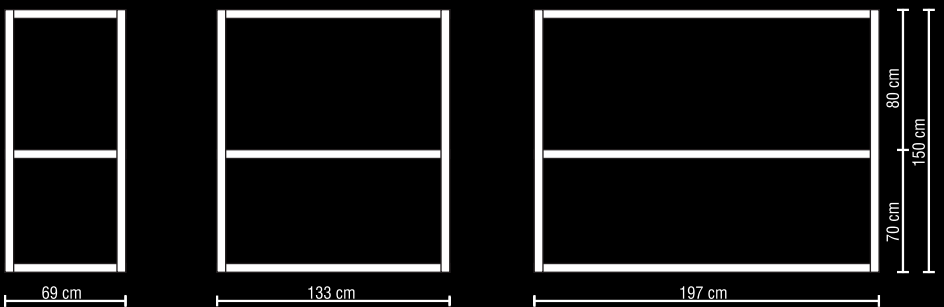

Modulsystem
„Lyon“ H 135 cmModulsystem
„Mailand“ H 135 cmModulsystem
„Venedig“ H 150 cmModulsystem
„München“ H 150 cm

Modulsystem
„Sylt“ H 100 cm
Oben klappbar
Geschlossen

Modulsystem
„Sylt“ H 150 cm
Oben klappbar
Geöffnet

Modulsystem
„Dublin“ H 135 cm

Modulsystem
„London 2“ H 150 cm

Modulsystem
„Belfast“ H 150 cm
Oben ohne Profil

ATHEN

BERLIN

LONDON

PARIS

ROM