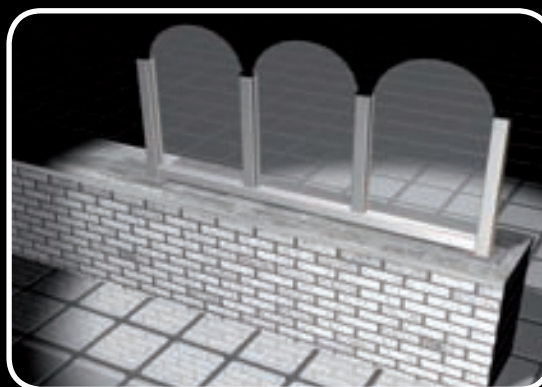

Profile:
Aluminium RAL pulverbeschichtung

Verglasung:
wahlweise klares Plexiglas, oder Sicherheits-Glas

Unterflächen:
standard Vollkunststoff, auf Wunsch Plexiglas
oder Sicherheits-Glas

PRODUKTION IN DEUTSCHLAND