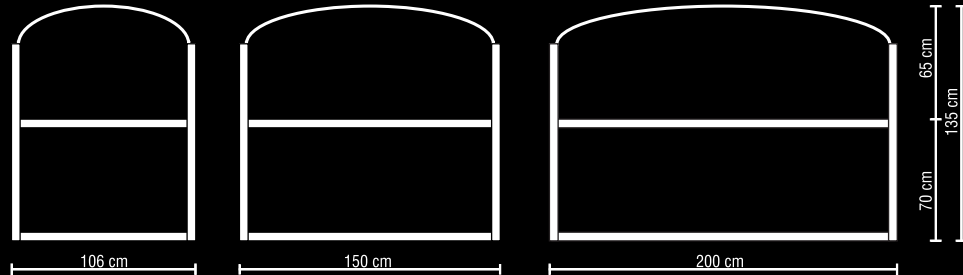

Beispiel:

Artikelnummer "W.200.5002.SG-G" - Modell Wien B 200 cm in Farbe RAL 5002 ultramarinblau mit Sicherheits-Glas und geraden Ecken

Artikelnummer "W.200.5002.SG-R" - Modell Wien B 200 cm in Farbe RAL 5002 ultramarinblau mit Sicherheits-Glas und abgerundeten Ecken

Modulsystem
„Lyon“ H 135 cmModulsystem
„Mailand“ H 135 cmModulsystem
„Venedig“ H 150 cmModulsystem
„München“ H 150 cm

Modulsystem
„Sylt“ H 100 cm
Oben klappbar
Geschlossen

Modulsystem
„Sylt“ H 150 cm
Oben klappbar
Geöffnet

Modulsystem
„Dublin“ H 135 cm

Modulsystem
„London 2“ H 150 cm

Modulsystem
„Belfast“ H 150 cm
Oben ohne Profil

ATHEN

BERLIN

LONDON

PARIS

ROM