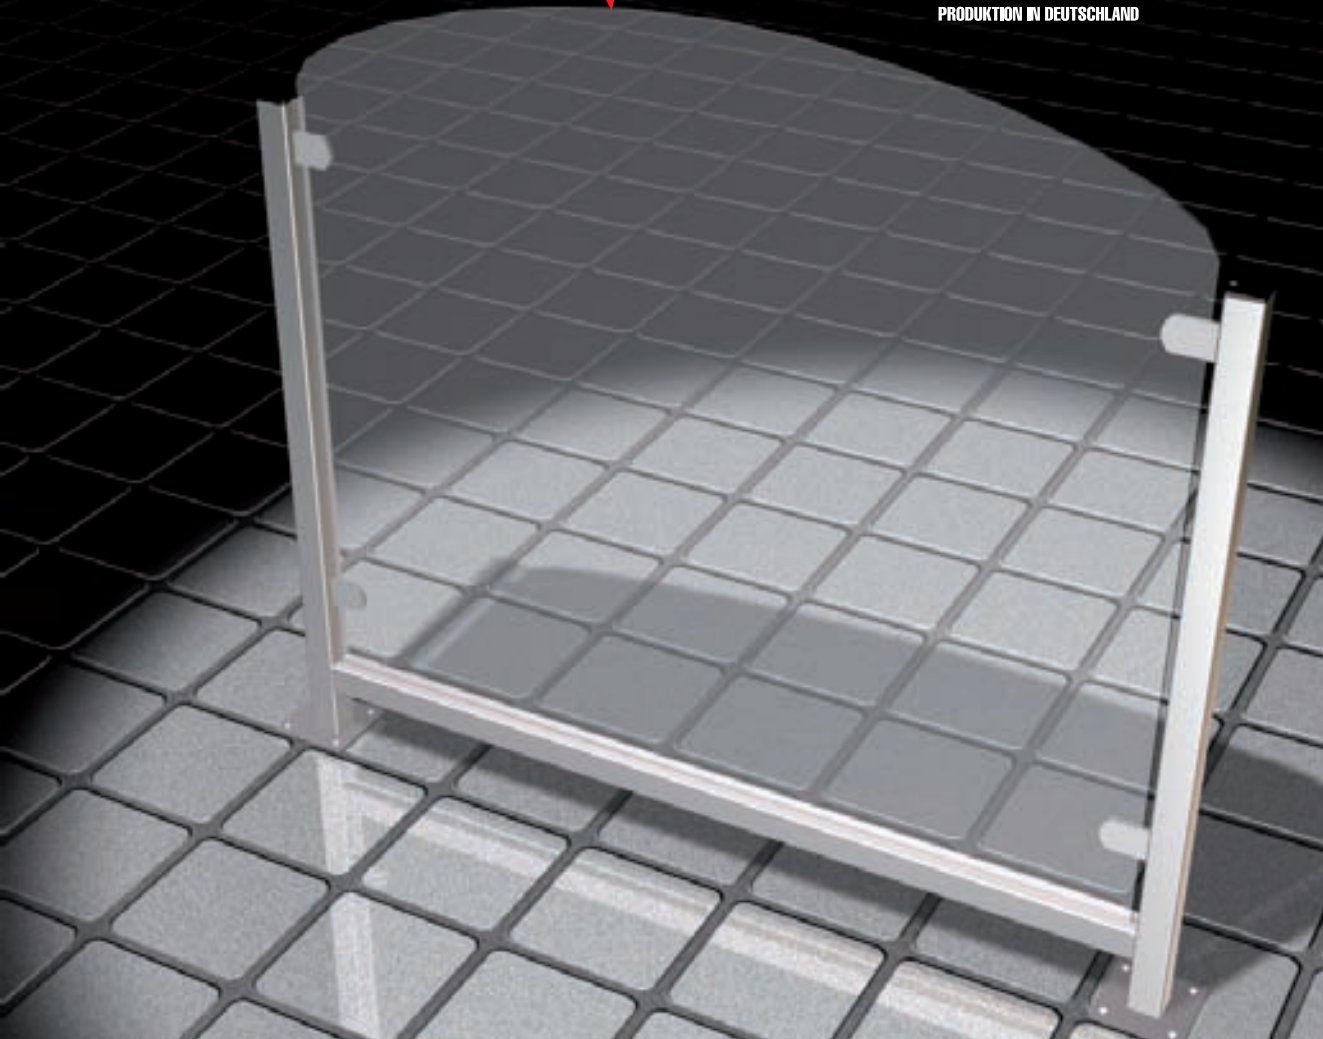

Verglasung
gerade

Verglasung
abgerundet

Verglasung
abgeschrägt

Verglasung
Sicherheits- oder Plexiglas

PRODUKTION IN DEUTSCHLAND