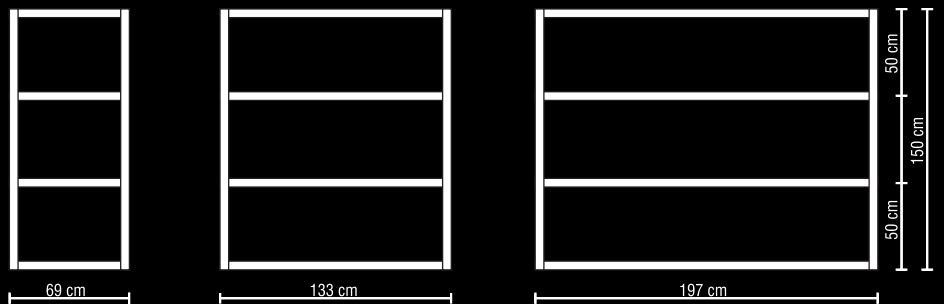

Modulsystem
„Lyon“ H 135 cmModulsystem
„Mailand“ H 135 cmModulsystem
„Venedig“ H 150 cmModulsystem
„München“ H 150 cm

Modulsystem
„Sylt“ H 100 cm
Oben klappbar
Geschlossen

Modulsystem
„Sylt“ H 150 cm
Oben klappbar
Geöffnet

Modulsystem
„Dublin“ H 135 cm

Modulsystem
„London 2“ H 150 cm

Modulsystem
„Belfast“ H 150 cm
Oben ohne Profil

ATHEN

BERLIN

LONDON

PARIS

ROM