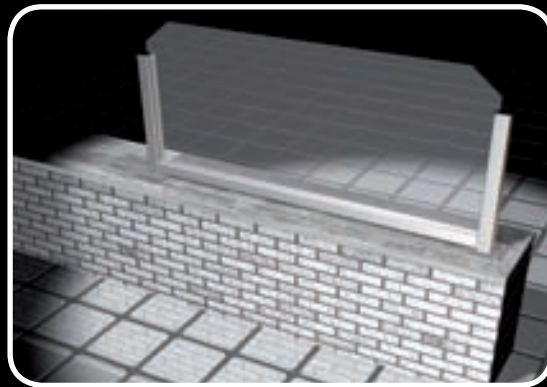

Profile:

Aluminium RAL pulverbeschichtung

Verglasung:

wahlweise klares Plexiglas, oder Sicherheits-Glas

Unterflächen:

standard Vollkunststoff, auf Wunsch Plexiglas
oder Sicherheits-Glas