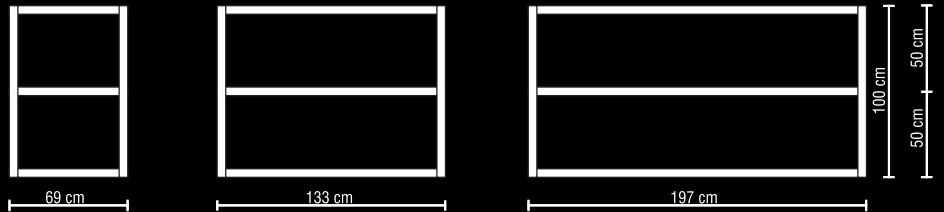

Modulsystem
„Lyon“ H 135 cmModulsystem
„Mailand“ H 135 cmModulsystem
„Venedig“ H 150 cmModulsystem
„München“ H 150 cm

Modulsystem
„Sylt“ H 100 cm
Oben klappbar
Geschlossen

Modulsystem
„Sylt“ H 150 cm
Oben klappbar
Geöffnet