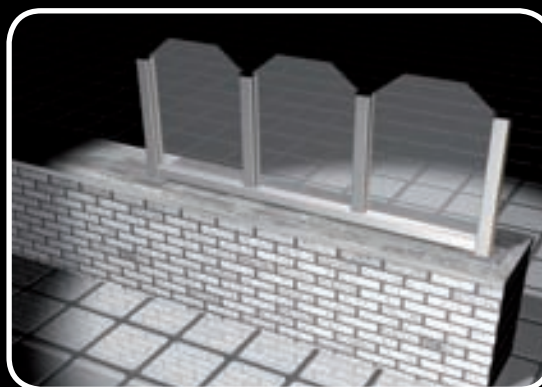

Profile:

Aluminium RAL pulverbeschichtung

Verglasung:

wahlweise klares Plexiglas, oder Sicherheits-Glas

Unterflächen:

standard Vollkunststoff, auf Wunsch Plexiglas
oder Sicherheits-Glas

MODULSYSTEM BERLIN - H 1550 mm						
Verglasung mit	Sicherheits-Glas	Plexiglas	Sicherheits-Glas	Plexiglas	Sicherheits-Glas	Plexiglas
Farben/Maße in mm	MODUL B 2000		MODUL B 1350		MODUL B 700	
RAL 5002 ultramarinblau						
RAL 6005 moosgrün						
RAL 3020 verkehrsrot						
RAL 3005 weinrot						
RAL 8004 kupferbraun	BS.200.9010.SG	BS.200.9010.PG	BS.135.9010.SG	BS.135.9010.PG	BS.070.9010.SG	BS.070.9010.PG
RAL 1014 elfenbein						
RAL 9010 reinweiß						
RAL 9007 graualuminium						
MODULSYSTEM BERLIN - H 95 mm - Maueraufsatz						
RAL 5002 ultramarinblau						
RAL 6005 moosgrün						
RAL 3020 verkehrsrot						
RAL 3005 weinrot						
RAL 8004 kupferbraun	BM.200.9010.SG	BM.200.9010.PG	BM.135.9010.SG	BM.135.9010.PG	BM.070.9010.SG	BM.070.9010.PG
RAL 1014 elfenbein						
RAL 9010 reinweiß						
RAL 9007 graualuminium						