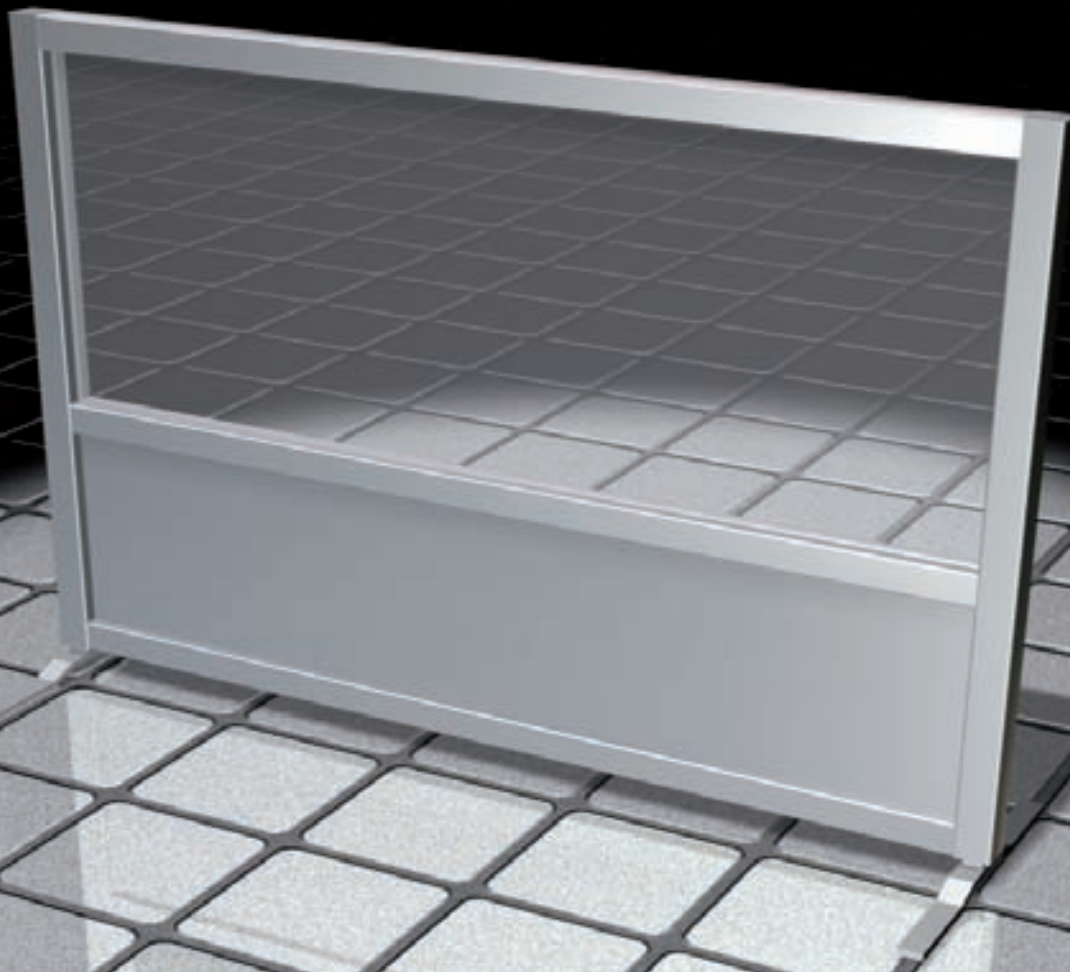

Profile:

Aluminium RAL pulverbeschichtung

Verglasung:

wahlweise klares Plexiglas, oder Sicherheits-Glas

Unterflächen:

standard Vollkunststoff, auf Wunsch Plexiglas
oder Sicherheits-Glas

ATHEN

BERLIN