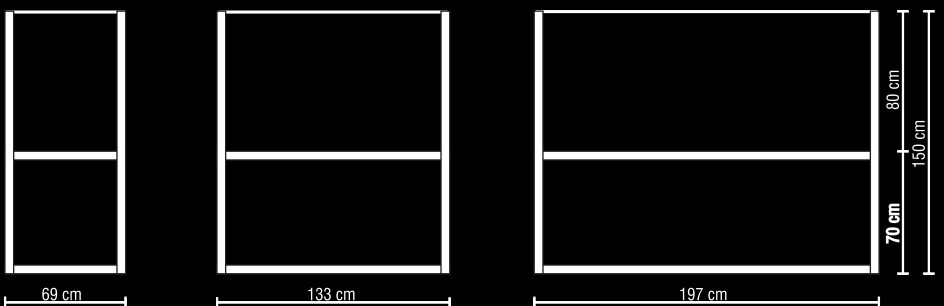

Modulsystem
„Lyon“ H 135 cmModulsystem
„Mailand“ H 135 cmModulsystem
„Venedig“ H 150 cmModulsystem
„München“ H 150 cm

Modulsystem
„Sylt“ H 100 cm
Oben klappbar
Geschlossen

Modulsystem
„Sylt“ H 150 cm
Oben klappbar
Geöffnet

Modulsystem
„Dublin“ H 135 cm

Modulsystem
„London 2“ H 150 cm

Modulsystem
„Belfast“ H 150 cm
Oben ohne Profil

ATHEN

BERLIN

LONDON

PARIS

ROM