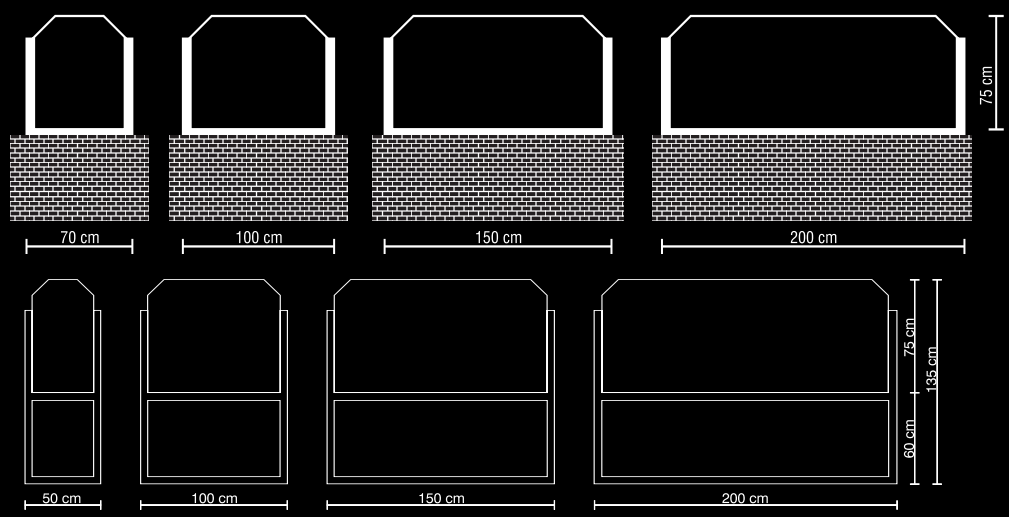

Unterflächen:

standard Vollkunststoff, auf Wunsch Plexiglas
oder Sicherheits-Glas

PRODUKTION IN DEUTSCHLAND

MODULSYSTEM ATHEN - H 1350 mm								
Verglasung mit	Sicherheits-Glas	Plexiglas	Sicherheits-Glas	Plexiglas	Sicherheits-Glas	Plexiglas	Sicherheits-Glas	Plexiglas
Farben/Maße in mm	MODUL B 2000		MODUL B 1500		MODUL B 1000		MODUL B 700	
RAL 5002 ultramarinblau RAL 6005 moosgrün RAL 3020 verkehrsrot RAL 3005 weinrot RAL 8004 kupferbraun RAL 1014 elfenbein RAL 9010 reinweiß RAL 9007 graualuminiun	AS.200.9010.SG	AS.200.9010.PG	AS.150.9010.SG	AS.150.9010.PG	AS.100.9010.SG	AS.100.9010.PG	AS.070.9010.SG	AS.070.9010.PG
MODULSYSTEM ATHEN - H 75 mm - Maueraufsatz								
RAL 5002 ultramarinblau RAL 6005 moosgrün RAL 3020 verkehrsrot RAL 3005 weinrot RAL 8004 kupferbraun RAL 1014 elfenbein RAL 9010 reinweiß RAL 9007 graualuminiun	AM.200.9010.SG	AM.200.9010.PG	AM.150.9010.SG	AM.150.9010.PG	AM.100.9010.SG	AM.100.9010.PG	AM.070.9010.SG	AM.070.9010.PG