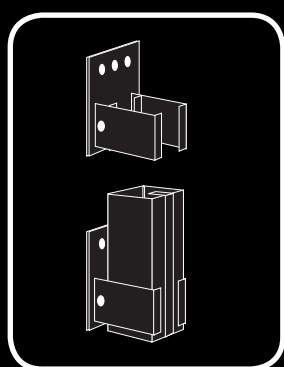

Wandhalterung