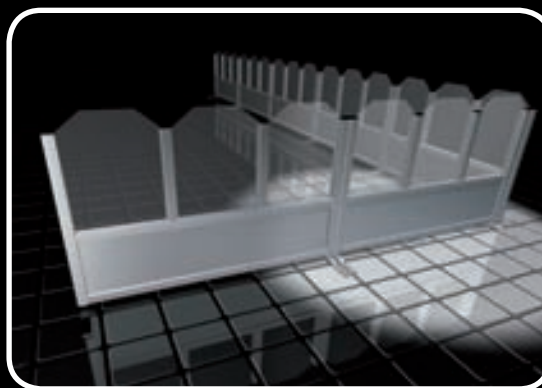

Profile:

Aluminium RAL pulverbeschichtung

Verglasung:

wahlweise klares Plexiglas, oder Sicherheits-Glas

Unterflächen:

standard Vollkunststoff, auf Wunsch Plexiglas
oder Sicherheits-Glas

MODULSYSTEM BERLIN - H 1550 mm						
Verglasung mit	Sicherheits-Glas	Plexiglas	Sicherheits-Glas	Plexiglas	Sicherheits-Glas	Plexiglas
Farben/Maße in mm	MODUL B 2000		MODUL B 1350		MODUL B 700	
RAL 5002 ultramarinblau						
RAL 6005 moosgrün						
RAL 3020 verkehrsrot						
RAL 3005 weinrot						
RAL 8004 kupferbraun	BS.200.9010.SG	BS.200.9010.PG	BS.135.9010.SG	BS.135.9010.PG	BS.070.9010.SG	BS.070.9010.PG
RAL 1014 elfenbein						
RAL 9010 reinweiß						
RAL 9007 graualuminium						
MODULSYSTEM BERLIN - H 95 mm - Maueraufsatz						
RAL 5002 ultramarinblau						
RAL 6005 moosgrün						
RAL 3020 verkehrsrot						
RAL 3005 weinrot						
RAL 8004 kupferbraun	BM.200.9010.SG	BM.200.9010.PG	BM.135.9010.SG	BM.135.9010.PG	BM.070.9010.SG	BM.070.9010.PG
RAL 1014 elfenbein						
RAL 9010 reinweiß						
RAL 9007 graualuminium						