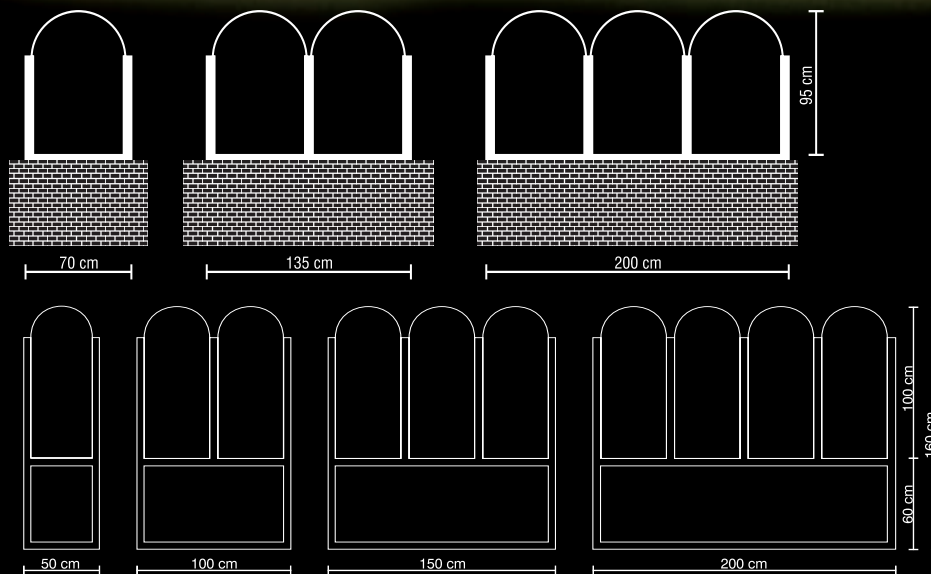

MODULSYSTEM ROM - H 1350 mm						
Verglasung mit	Sicherheits-Glas	Plexiglas	Sicherheits-Glas	Plexiglas	Sicherheits-Glas	Plexiglas
Farben/Maße in mm	MODUL B 2000		MODUL B 1350		MODUL B 700	
RAL 5002 ultramarinblau						
RAL 6005 moosgrün						
RAL 3020 verkehrsrot						
RAL 3005 weinrot						
RAL 8004 kupferbraun	RS.200.9010.SG	RS.200.9010.PG	RS.135.9010.SG	RS.135.9010.PG	RS.070.9010.SG	RS.070.9010.PG
RAL 1014 elfenbein						
RAL 9010 reinweiß						
RAL 9007 graualuminiun						
MODULSYSTEM ROM - H 75 mm - Maueraufsatz						
RAL 5002 ultramarinblau						
RAL 6005 moosgrün						
RAL 3020 verkehrsrot						
RAL 3005 weinrot						
RAL 8004 kupferbraun	RM.200.9010.SG	RM.200.9010.PG	RM.135.9010.SG	RM.135.9010.PG	RM.070.9010.SG	RM.070.9010.PG
RAL 1014 elfenbein						
RAL 9010 reinweiß						
RAL 9007 graualuminiun