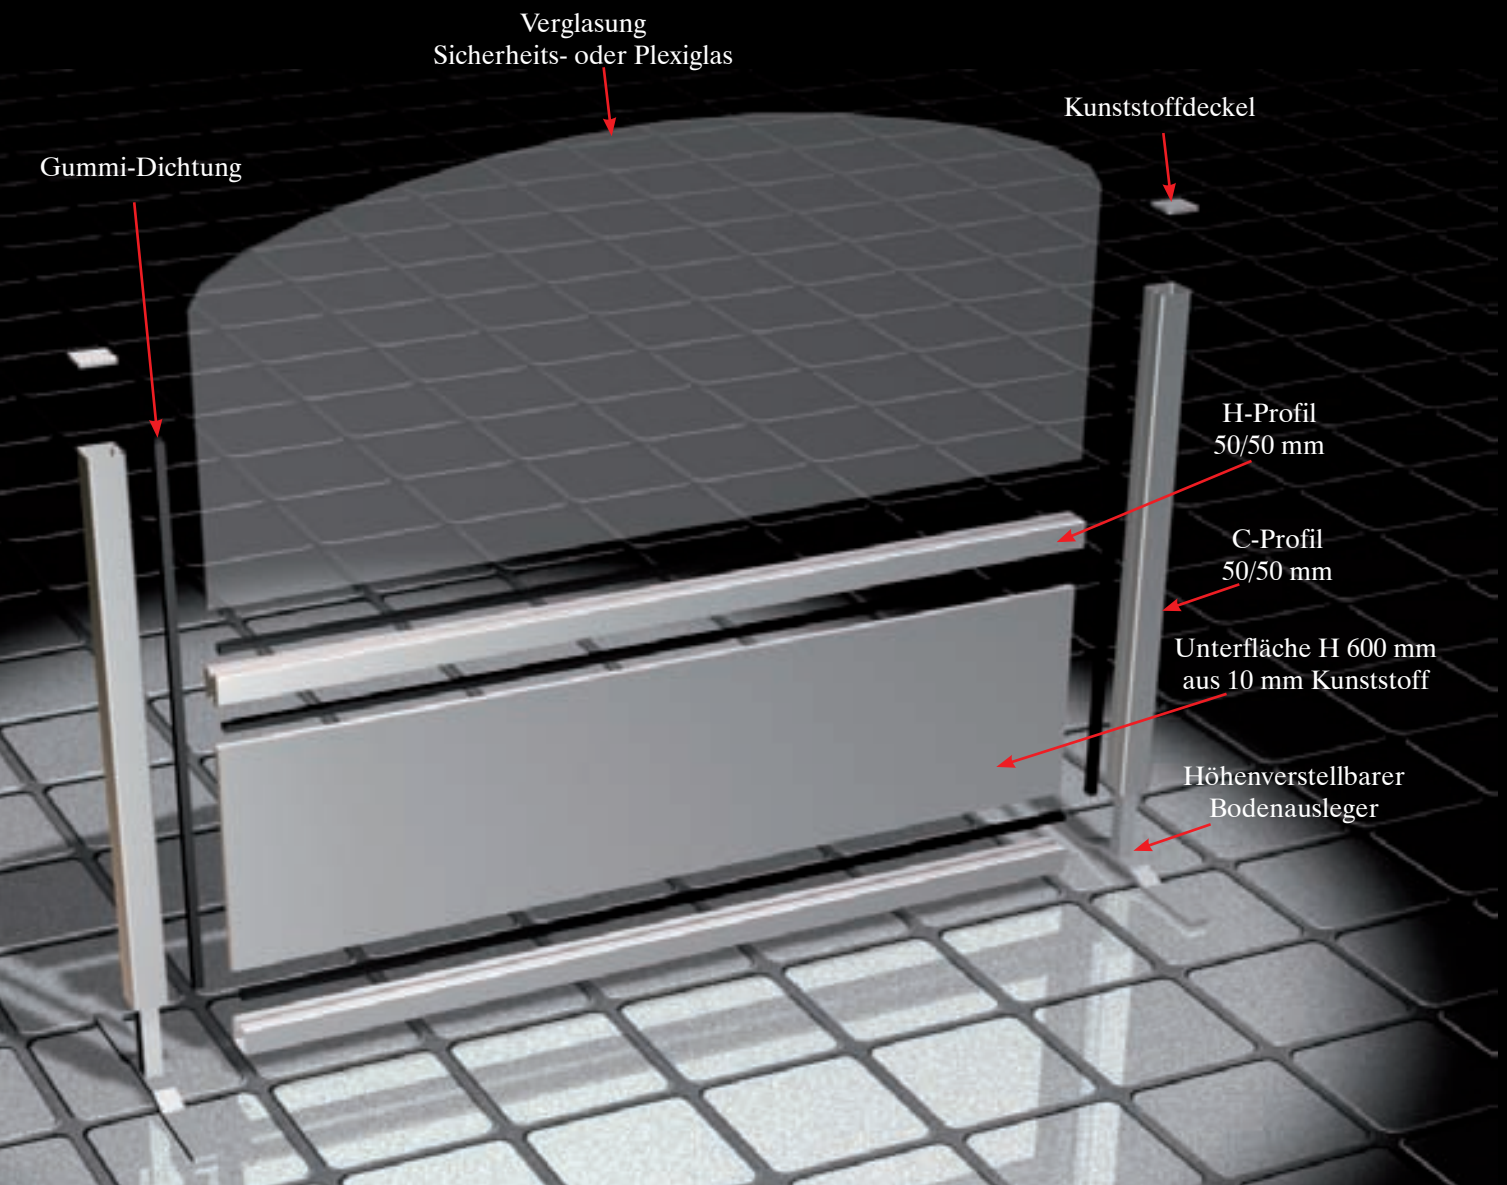

WINDBREAKER.

DAS SCHUTZSCHILD FÜR IHRE TERRASSE

Die perfekte Modulbauweise -
 konzipiert für hohe Windbelastungen.
 Der Aufbau der WindBreaker Windschutzsysteme erfolgt einfach und schnell durch die
 flexible und intelligente Modulbauweise der einzelnen Elemente.
 Die Module sind in der Gesamthöhe von 1600 mm, in
 4 verschiedenen Breiten, sowie in verschiedenen Ordnungsfarben nach RAL lieferbar.
 Andere Größen und Farben auf Anfrage.

Profile:
 Aluminium, RAL pulverbeschichtet

Verglasung:
 wahlweise klares Plexiglas, oder Sicherheits-Glas

Unterflächen:
 standard Vollkunststoff, auf Wunsch Plexiglas
 oder Sicherheits-Glas mit Beschriftungsmöglichkeit