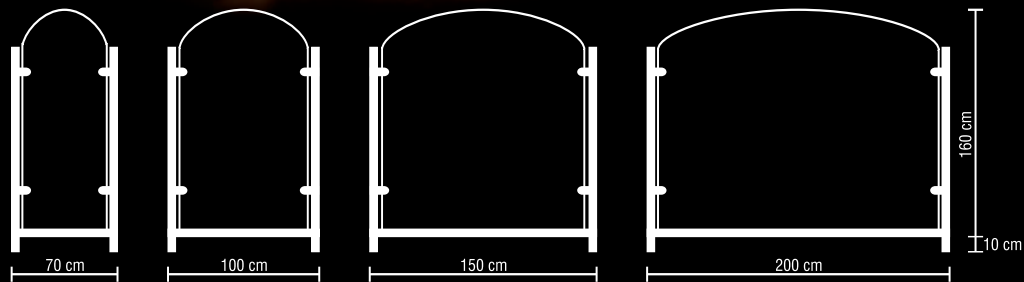

Bestellhilfe:

Bei der Bestellung ist die Verglasung zu beachten. An den u.g. Artikelnummern ist z.B. für eine Verglasung mit geraden Ecken die Abkürzung "G" anzuhängen, bei abgerundeten Ecken "R" und bei abgeschrägten Ecken "A".

Beispiel:

Artikelnummer "W.200.5002.SG-G" - Modell Wien B 200 cm in Farbe RAL 5002 ultramarinblau mit Sicherheits-Glas und geraden Ecken

Artikelnummer "W.200.5002.SG-R" - Modell Wien B 200 cm in Farbe RAL 5002 ultramarinblau mit Sicherheits-Glas und abgerundeten Ecken

Artikelnummer "W.200.5002.SG-A" - Modell Wien B 200 cm in Farbe RAL 5002 ultramarinblau mit Sicherheits-Glas und abgeschrägten Ecken

MODULSYSTEM WIEN - H 170 cm