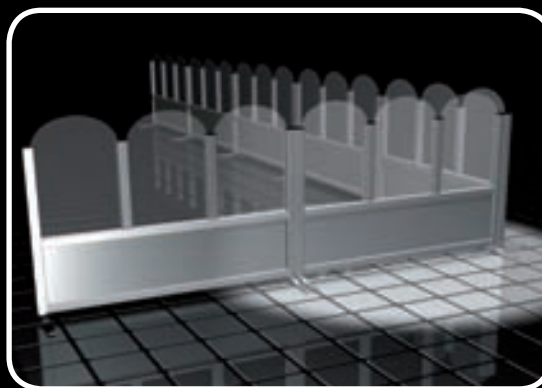

Profile:
Aluminium RAL pulverbeschichtung

Verglasung:
wahlweise klares Plexiglas, oder Sicherheits-Glas

Unterflächen:
standard Vollkunststoff, auf Wunsch Plexiglas
oder Sicherheits-Glas

PRODUKTION IN DEUTSCHLAND