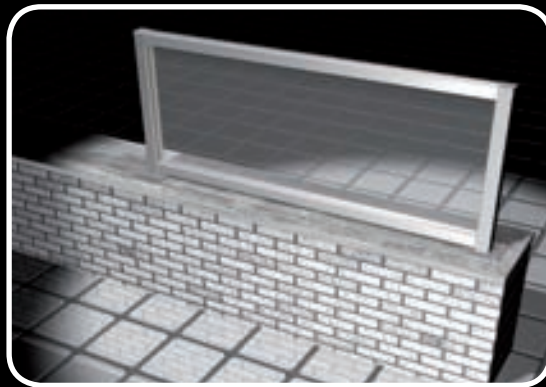

Profile:

Aluminium RAL pulverbeschichtung

Verglasung:

wahlweise klares Plexiglas, oder Sicherheits-Glas

Unterflächen:

standard Vollkunststoff, auf Wunsch Plexiglas
oder Sicherheits-Glas

ATHEN

BERLIN