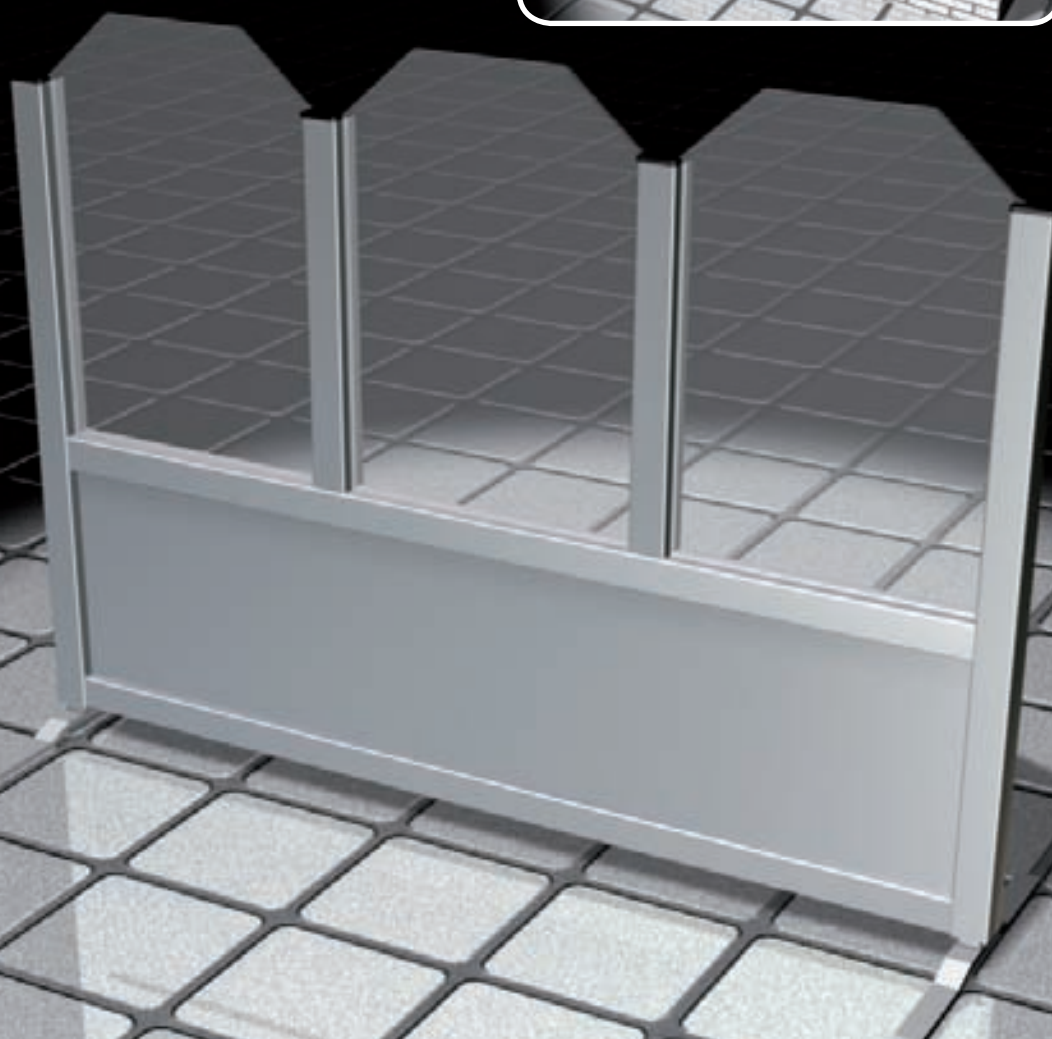

Profile:

Aluminium RAL pulverbeschichtung

Verglasung:

wahlweise klares Plexiglas, oder Sicherheits-Glas

Unterflächen:

standard Vollkunststoff, auf Wunsch Plexiglas
oder Sicherheits-Glas

MODULSYSTEM BERLIN - H 1550 mm						
Verglasung mit	Sicherheits-Glas	Plexiglas	Sicherheits-Glas	Plexiglas	Sicherheits-Glas	Plexiglas
Farben/Maße in mm	MODUL B 2000		MODUL B 1350		MODUL B 700	
RAL 5002 ultramarinblau						
RAL 6005 moosgrün						
RAL 3020 verkehrsrot						
RAL 3005 weinrot						
RAL 8004 kupferbraun	BS.200.9010.SG	BS.200.9010.PG	BS.135.9010.SG	BS.135.9010.PG	BS.070.9010.SG	BS.070.9010.PG
RAL 1014 elfenbein						
RAL 9010 reinweiß						
RAL 9007 graualuminium						
MODULSYSTEM BERLIN - H 95 mm - Maueraufsatz						
RAL 5002 ultramarinblau						
RAL 6005 moosgrün						
RAL 3020 verkehrsrot						
RAL 3005 weinrot						
RAL 8004 kupferbraun	BM.200.9010.SG	BM.200.9010.PG	BM.135.9010.SG	BM.135.9010.PG	BM.070.9010.SG	BM.070.9010.PG
RAL 1014 elfenbein						
RAL 9010 reinweiß						
RAL 9007 graualuminium						