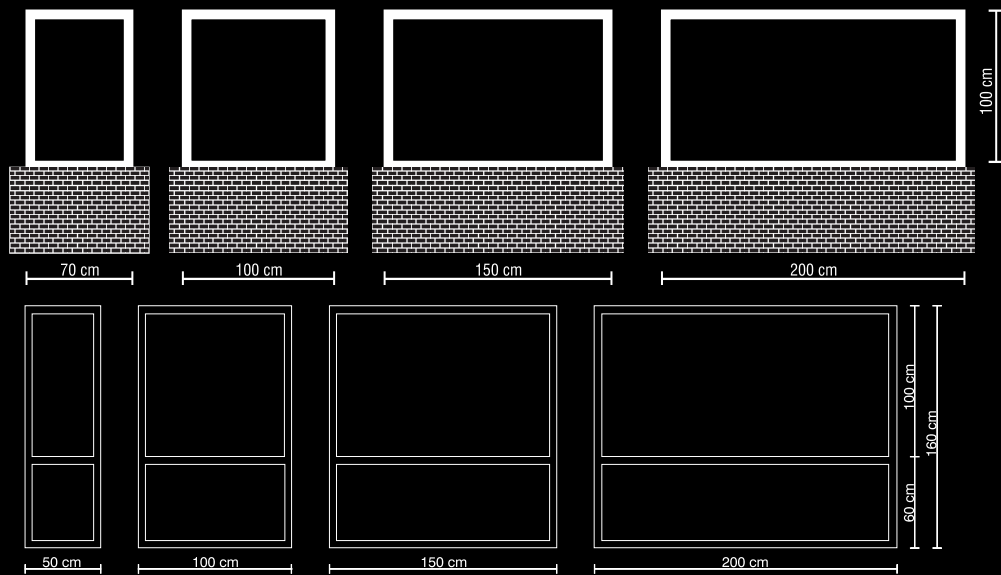

MODULSYSTEM LONDON - H 1600 mm

Verglasung mit Farben/Maße in mm	Sicherheits-Glas		Plexiglas		Sicherheits-Glas		Plexiglas	
	MODUL B 2000		MODUL B 1500		MODUL B 1000		MODUL B 700	
RAL 5002 ultramarinblau RAL 6005 moosgrün RAL 3020 verkehrsrot RAL 3005 weinrot RAL 8004 kupferbraun RAL 1014 elfenbein RAL 9010 reinweiß RAL 9007 graualuminium	LS.200.9010.SG	LS.200.9010.PG	LS.150.9010.SG	LS.150.9010.PG	LS.100.9010.SG	LS.100.9010.PG	LS.070.9010.SG	LS.070.9010.PG

MODULSYSTEM LONDON - H 100 mm - Maueraufsatz

RAL 5002 ultramarinblau RAL 6005 moosgrün RAL 3020 verkehrsrot RAL 3005 weinrot RAL 8004 kupferbraun RAL 1014 elfenbein RAL 9010 reinweiß RAL 9007 graualuminium	LM.200.9010.SG	LM.200.9010.PG	LM.150.9010.SG	LM.150.9010.PG	LM.100.9010.SG	LM.100.9010.PG	LM.070.9010.SG	LM.070.9010.PG