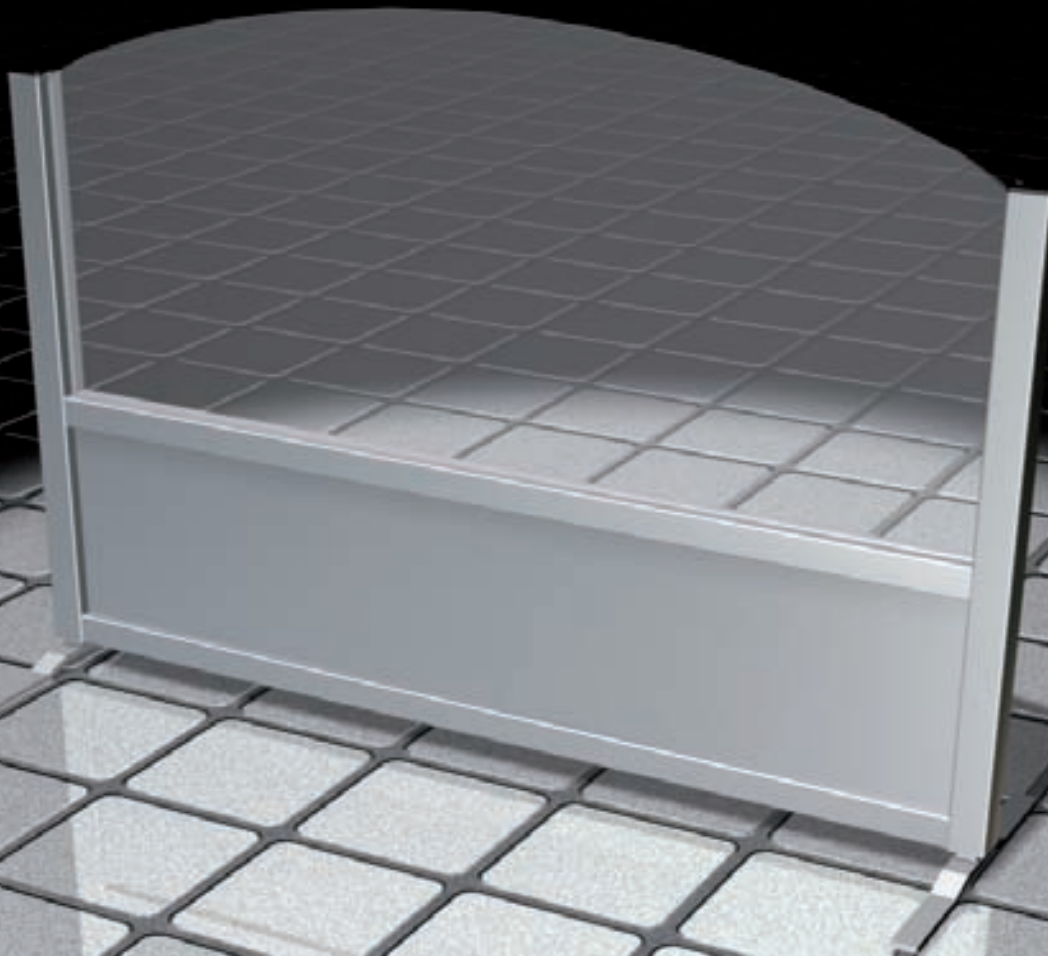

Profile:

Aluminium RAL pulverbeschichtung

Verglasung:

wahlweise klares Plexiglas, oder Sicherheits-Glas

Unterflächen:

standard Vollkunststoff, auf Wunsch Plexiglas
oder Sicherheits-Glas

ATHEN

BERLIN