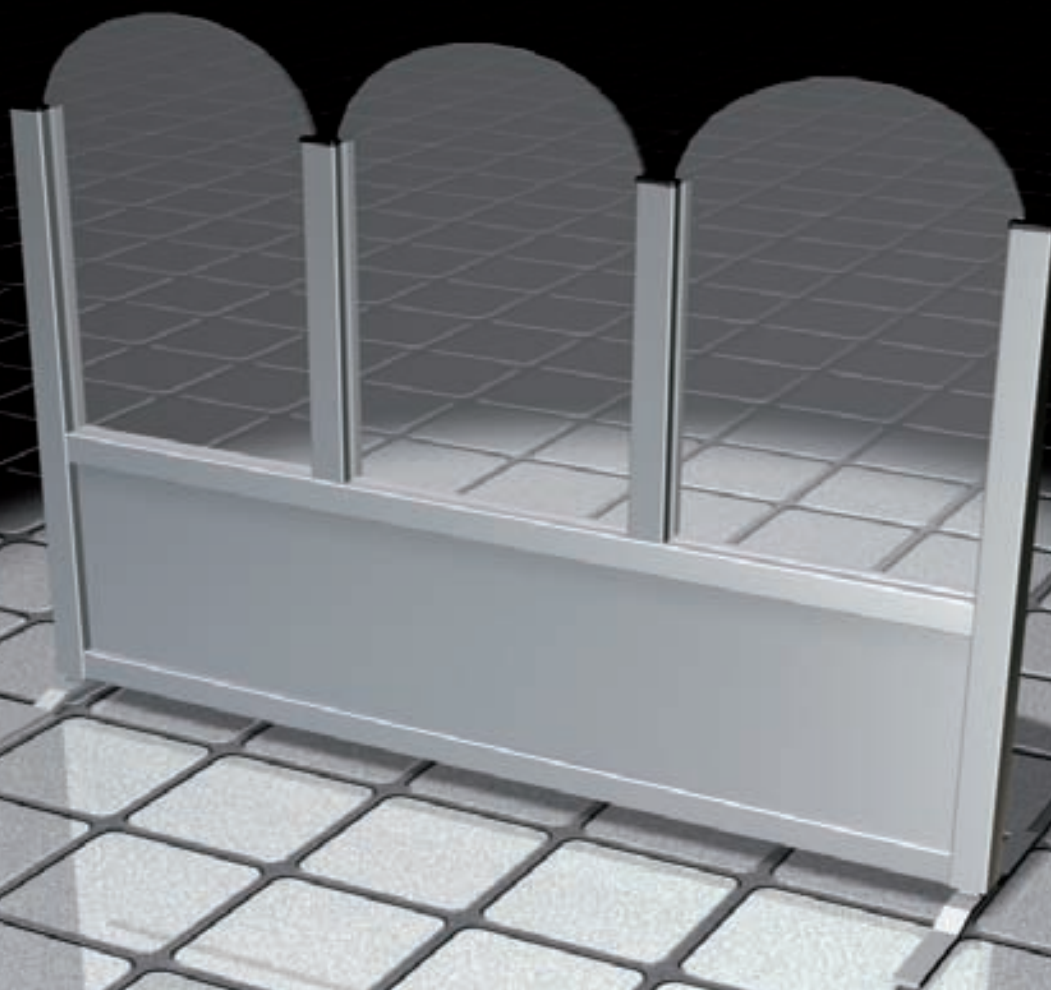

Profile:
Aluminium RAL pulverbeschichtung

Verglasung:
wahlweise klares Plexiglas, oder Sicherheits-Glas

Unterflächen:
standard Vollkunststoff, auf Wunsch Plexiglas
oder Sicherheits-Glas

PRODUKTION IN DEUTSCHLAND