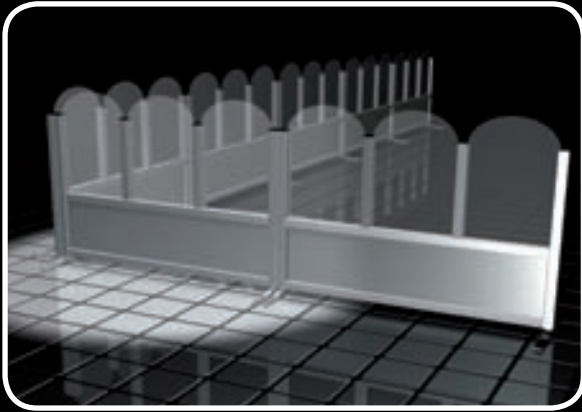

INHALT:

Modulsystem „ATHEN“ 4

Modulsystem „BERLIN“ 6

Modulsystem „LONDON“ 8

Modulsystem „PARIS“ 10

Modulsystem „ROM“ 12

Modulsystem „MADRID“ 14

Modulsystem „WIEN“ 16

Sondermodelle 18

Ausstattung 20

PRODUKTION IN DEUTSCHLAND

WindBreaker Windschutz-Modulsysteme werden ausschließlich in Deutschland produziert.

ATHEN

BERLIN

LONDON

PARIS

ROM

MADRID

WIEN

SONDERMODELE