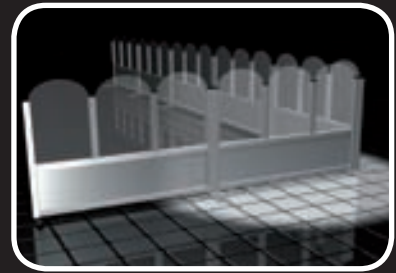

WINDBREAKER
DAS SCHUTZSCHILD FÜR IHRE TERRASSE

**WindBreaker ist ein Produkt von
Fischer Film und Werbemittel GmbH**

Besucher / Anlieferung:
Zweigstraße 11
D-42657 Solingen
Telefon: (02 12) 2 48 28 0
Telefax: (02 12) 2 48 28 15
Mo. bis Fr. von 7.30 bis 16.30 Uhr

Email:
info@fischerwerbung.de

Internet:
<http://www.fischerwerbung.de>