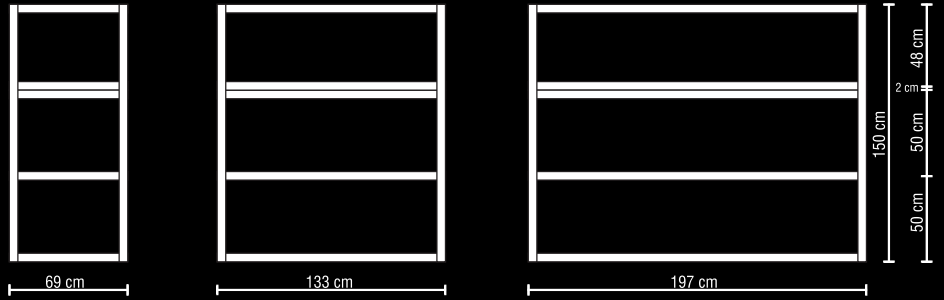

Modulsystem
„Lyon“ H 135 cmModulsystem
„Mailand“ H 135 cmModulsystem
„Venedig“ H 150 cmModulsystem
„München“ H 150 cm

Modulsystem
„Sylt“ H 100 cm
Oben klappbar
Geschlossen

Modulsystem
„Sylt“ H 150 cm
Oben klappbar
Geöffnet

Modulsystem
„Dublin“ H 135 cm

Modulsystem
„London 2“ H 150 cm

Modulsystem
„Belfast“ H 150 cm
Oben ohne Profil

ATHEN

BERLIN

LONDON

PARIS

ROM