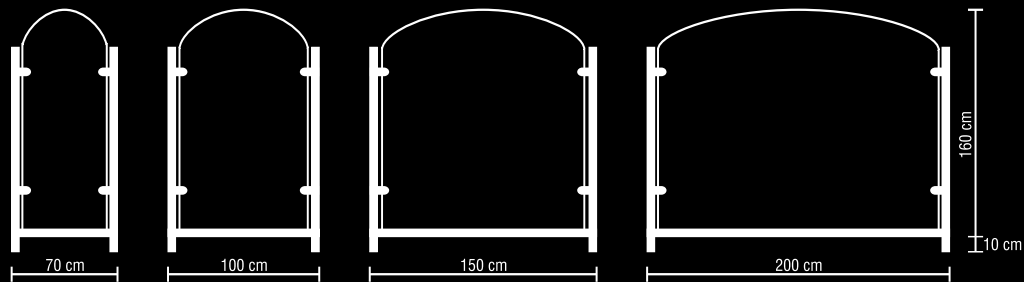

Bestellhilfe:

Bei der Bestellung ist die Verglasung zu beachten. An den u.g. Artikelnummern ist z.B. für eine Verglasung mit geraden Ecken die Abkürzung "G" anzuhängen, bei abgerundeten Ecken "R" und bei abgeschrägten Ecken "A".

Beispiel:

Artikelnummer "M.200.5002.SG-G" - Modell Madrid B 200 cm in Farbe RAL 5002 ultramarinblau mit Sicherheits-Glas und geraden Ecken

Artikelnummer "M.200.5002.SG-R" - Modell Madrid B 200 cm in Farbe RAL 5002 ultramarinblau mit Sicherheits-Glas und abgerundeten Ecken

Artikelnummer "M.200.5002.SG-A" - Modell Madrid B 200 cm in Farbe RAL 5002 ultramarinblau mit Sicherheits-Glas und abgeschrägten Ecken