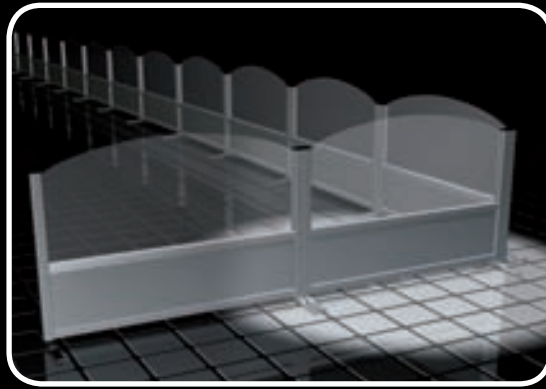

Profile:

Aluminium RAL pulverbeschichtung

Verglasung:

wahlweise klares Plexiglas, oder Sicherheits-Glas

Unterflächen:

standard Vollkunststoff, auf Wunsch Plexiglas
oder Sicherheits-Glas

ATHEN

BERLIN