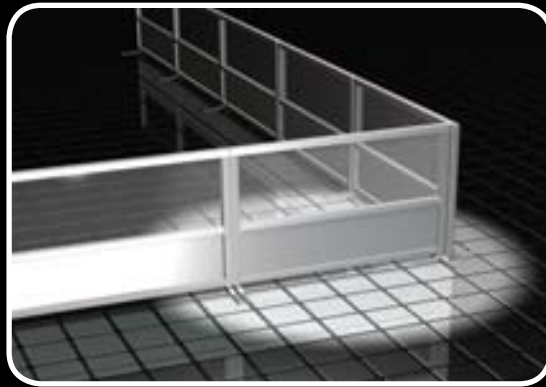

Profile:

Aluminium RAL pulverbeschichtung

Verglasung:

wahlweise klares Plexiglas, oder Sicherheits-Glas

Unterflächen:

standard Vollkunststoff, auf Wunsch Plexiglas
oder Sicherheits-Glas

ATHEN

BERLIN