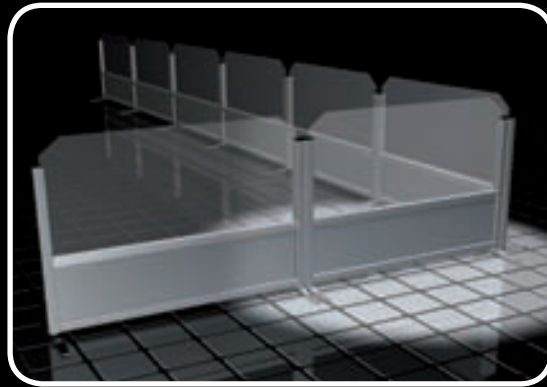

Unterflächen:

standard Vollkunststoff, auf Wunsch Plexiglas
oder Sicherheits-Glas

PRODUKTION IN DEUTSCHLAND

MODULSYSTEM ATHEN - H 1350 mm								
Verglasung mit	Sicherheits-Glas	Plexiglas	Sicherheits-Glas	Plexiglas	Sicherheits-Glas	Plexiglas	Sicherheits-Glas	Plexiglas
Farben/Maße in mm	MODUL B 2000		MODUL B 1500		MODUL B 1000		MODUL B 700	
RAL 5002 ultramarinblau RAL 6005 moosgrün RAL 3020 verkehrsrot RAL 3005 weinrot RAL 8004 kupferbraun RAL 1014 elfenbein RAL 9010 reinweiß RAL 9007 graualuminiun	AS.200.9010.SG	AS.200.9010.PG	AS.150.9010.SG	AS.150.9010.PG	AS.100.9010.SG	AS.100.9010.PG	AS.070.9010.SG	AS.070.9010.PG
MODULSYSTEM ATHEN - H 75 mm - Maueraufsatz								
RAL 5002 ultramarinblau RAL 6005 moosgrün RAL 3020 verkehrsrot RAL 3005 weinrot RAL 8004 kupferbraun RAL 1014 elfenbein RAL 9010 reinweiß RAL 9007 graualuminiun	AM.200.9010.SG	AM.200.9010.PG	AM.150.9010.SG	AM.150.9010.PG	AM.100.9010.SG	AM.100.9010.PG	AM.070.9010.SG	AM.070.9010.PG