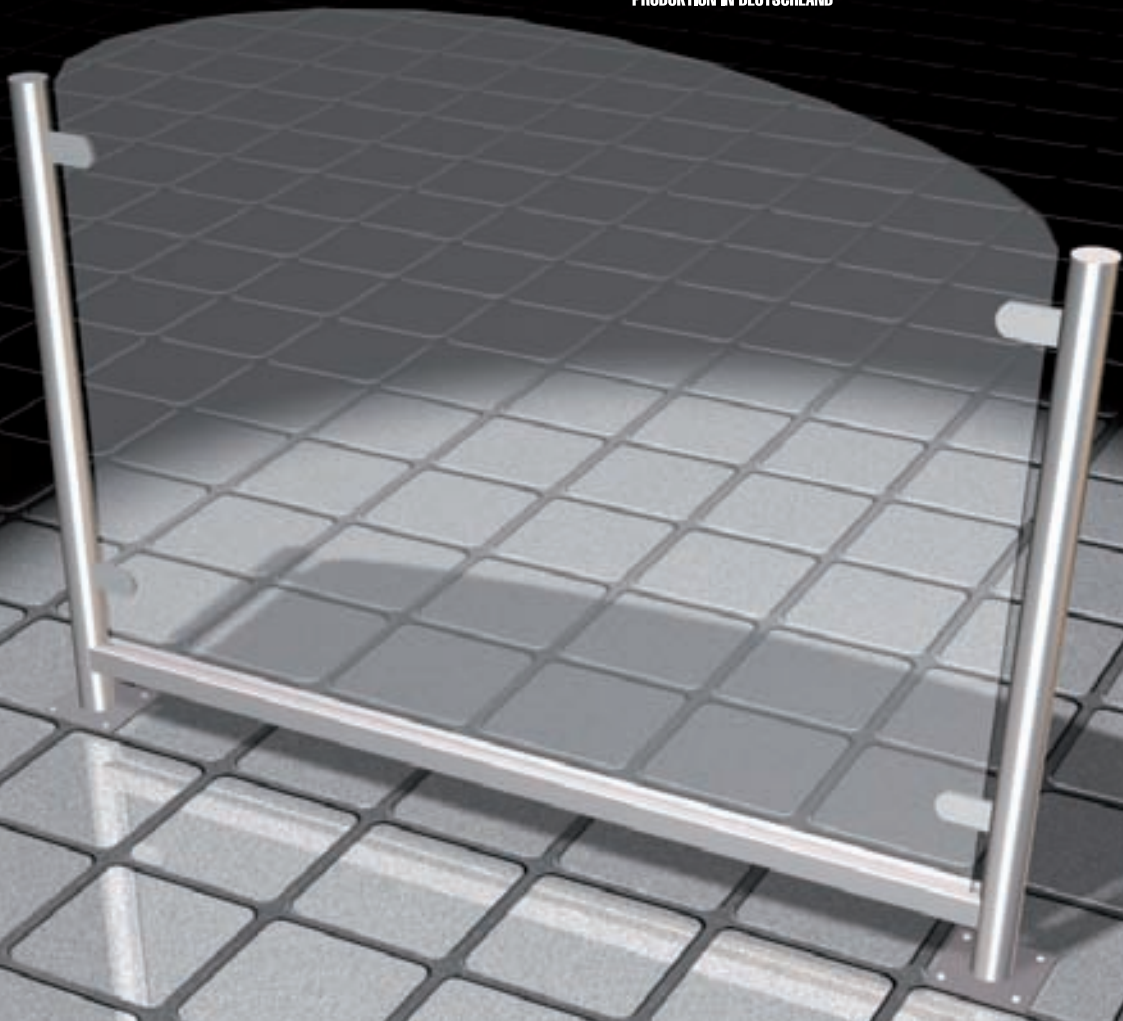

Verglasung
gerade

Verglasung
abgerundet

Verglasung
abgeschrägt

Verglasung
Sicherheits- oder Plexiglas

PRODUKTION IN DEUTSCHLAND