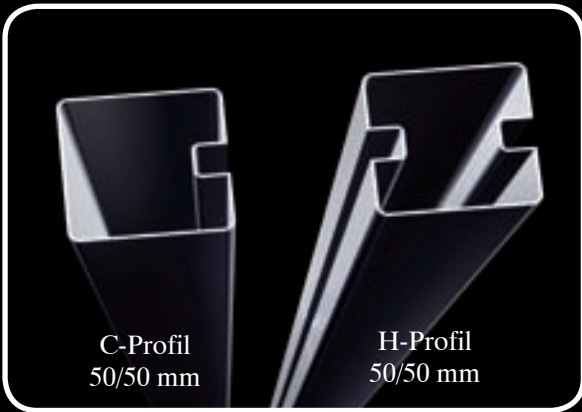

INHALT:

Modulsystem „ATHEN“ 4

Modulsystem „BERLIN“ 6

Modulsystem „LONDON“ 8

Modulsystem „PARIS“ 10

Modulsystem „ROM“ 12

Modulsystem „MADRID“ 14

Modulsystem „WIEN“ 16

Sondermodelle 18

Ausstattung 20

PRODUKTION IN DEUTSCHLAND

WindBreaker Windschutz-Modulsysteme werden ausschließlich in Deutschland produziert.

ATHEN

BERLIN

LONDON

PARIS

ROM

MADRID

WIEN

SONDERMODELE