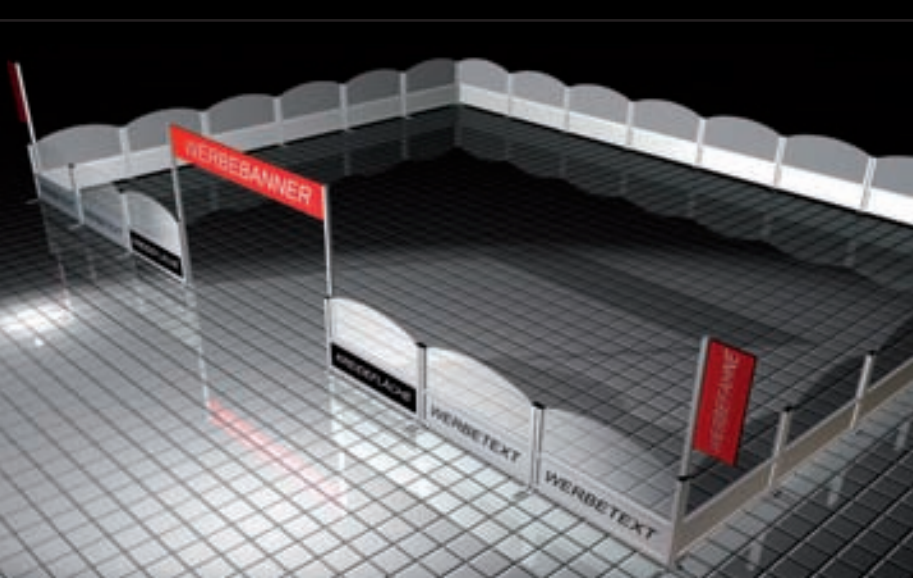

WINDBREAKER
DAS SCHUTZSCHILD FÜR IHRE TERRASSE